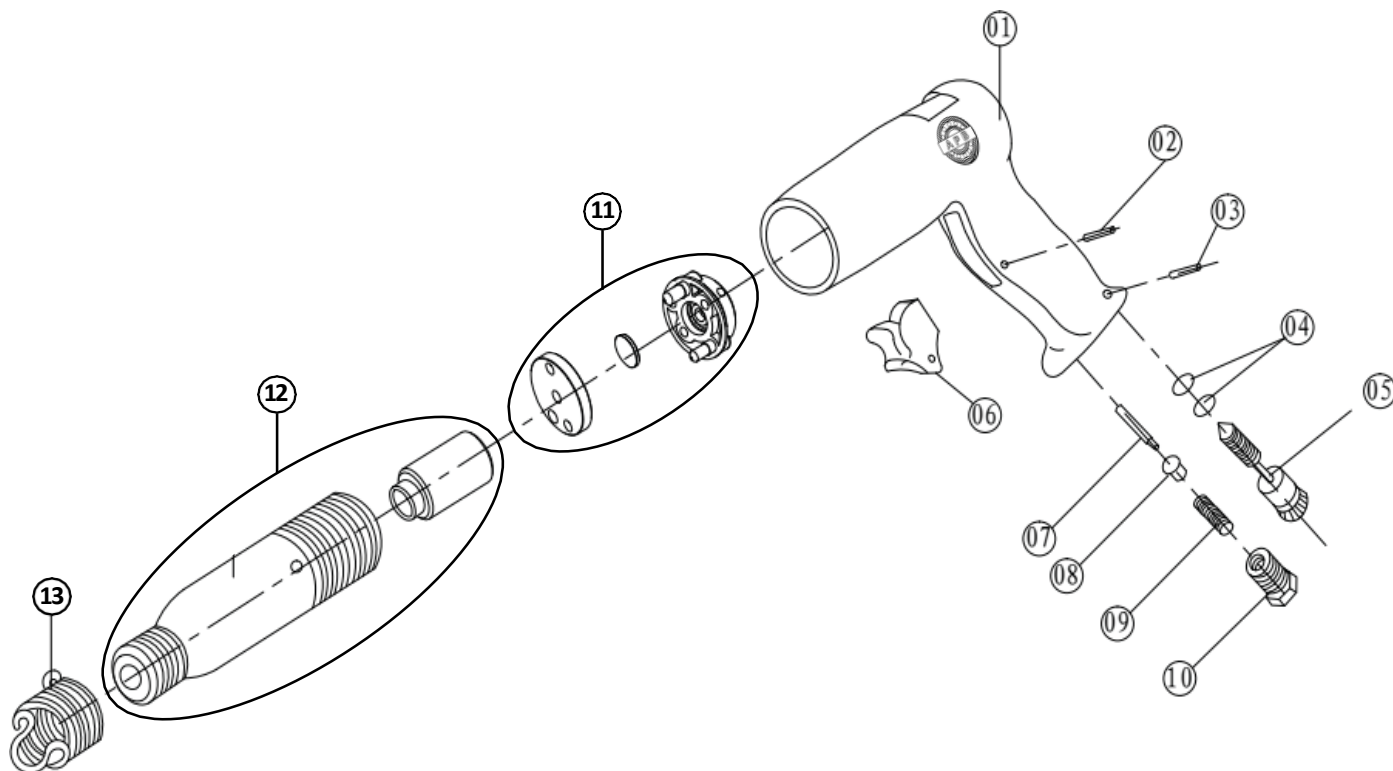

APB-1513

MARTELETE 190mm C/ KIT CINZÉIS REDONDOS

Item	Código	Descrição
1	0752151301	Carcaça da Pistola
2	0752151302	Pino Elástico (3x16)
3	0752151303	Pino Elástico (3x17,5)
4	0752151304	O-Ring (8x1,8)
5	0752151305	Regulador de Ar

Item	Código	Descrição
6	0752151306	Gatilho
7	0752151307	Pino da Válvula
8	0752151308	Válvula
9	0752151309	Mola da Válvula
10	0752151310	Entrada de Ar

Item	Código	Descrição
11	0752151311	Kit do Disco da Válvula
12	0752151312	Kit Cilindro
13	0752151313	Retentor Troca Ráp (Mola)